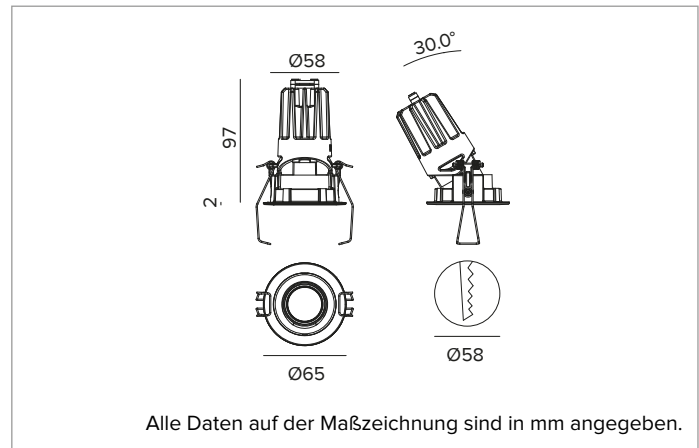

1T8457EL | CCTEVO ARCHITECTURAL 58

Ausrichtbarer LED-Einbaustrahler als Trim-Version

	4000K	H(m)	D(m)	Emax(lx)
	Ra90		53°	
	Fixture Power	10W	1	0.99 1285
	Source Flux	1266lm	2	1.99 321
	Fixture Flux	926lm	3	2.98 143
	Efficacy	95lm/W	4	3.98 80
TS1336	Imax=1022cd/klm	Imax	1294cd	5 4.97 51

BELEUCHUNGSTECHNISCHE MERKMALE

Version WFL - gegossene Optikhalterung aus weißem Kunststoff mit Präzisionsoptik mit konvexen Facettierungen aus spiegelndem anodisiertem Aluminium, holografischer Diffusorfilter und Cut-Off-Ring aus schwarzem Silikon. UGR<19 (EN 12464-1).
Optik: REFLEKTOR
Abstrahlwinkel: WFL
Optische Effizienz: 73%
Leuchten-Lichtstrom: 926lm
Lichtausbeute: 95lm/W
Fotobiologische Sicherheit: Risikogruppe 1 (RG 1 = geringes Risiko)

MECHANISCHE MERKMALE

Optikhalterung aus weißem Kunststoff und Wärmeabführung aus Druckguss-Aluminium mit schwarzer Beschichtung. Weiße Abdeckung. Ausrichtungsmöglichkeit des Optikgehäuses um 30° auf vertikaler Ebene. Trim-Version mit integriertem weißem Ring.
Farbe und Oberfläche: Kreideweiß
Gewicht: 0,23Kg
Version: TRIM
Schutzart: IP20 eingebauter Leuchtenteil
Schutzart: IP40 von unten